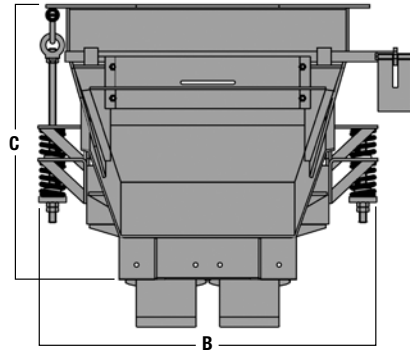

| Model | ✓ T/h | ⚡ Un | ⚡ Kw | ↔ mm | ⚖ Kg | 📏 mm | | | |
|-----------|-----------|---------|---------|---------------|---------|---------|-------|-------|-------|
| | | | | | | A | B | C | D |
| AVM 401 | 100 - 150 | 2 | 0,74 | 400 x 1.000 | 225 | 800 | 915 | 930 | 800 |
| AVM 501 | 120 - 200 | 2 | 0,74 | 500 x 1.000 | 280 | 1.000 | 970 | 950 | 800 |
| AVM 652 | 170 - 250 | 2 | 1,02 | 650 x 1.300 | 380 | 1.250 | 1.120 | 930 | 800 |
| AVM 800 | 220 - 300 | 2 | 1,66 | 800 x 1.500 | 480 | 1.550 | 1.270 | 1.120 | 1.000 |
| AVM 1.000 | 300 - 480 | 2 | 2,2 | 1.000 x 1.500 | 655 | 1.750 | 1.470 | 1.120 | 1.200 |

✓ **Producción**
Production
Производительность

⚡ **Motovibradores**
Motovibrators
Вибраторы

⚡ **Potencia**
Power
Мощность

↔ **Dimensiones de bandeja**
Dimensions of tray
Размеры лотка

⚖ **Peso**
Weight
Вес