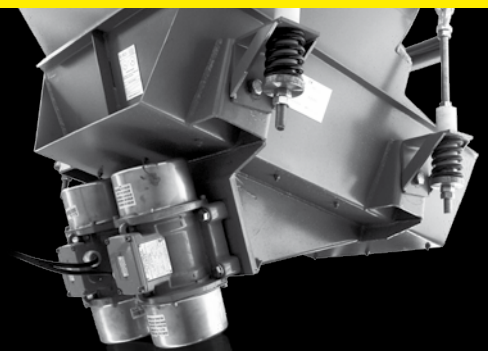

ARJAGROUP

alimentadores vibrantes de serie ligera_light series of vibrating feeders_
Вибрационные питатели

SERIE AVM

**Alimentadores de gran robustez. Fácil desmontaje y mantenimiento.
Bastidor de apoyo con motor vibrador acoplado y refuerzos en la bandeja.**

Feeders of great robustness. Easy maintenance and disassembling.
Supporting chassis with vibrating motor coupling and tray reinforcement.

Вибрационные питатели высокой прочности. Используются для обеспечения равномерной загрузки дробилок, применяемых для измельчения материала до необходимой фракции. Простые в обслуживании, сборке/разборке.