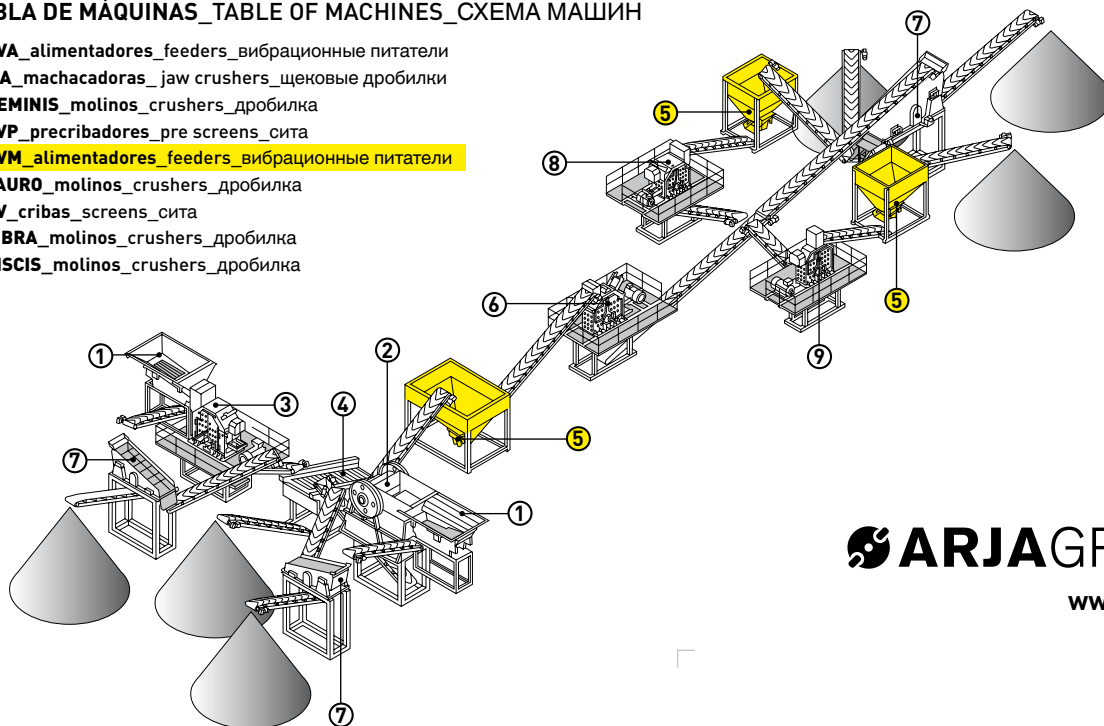

✓ **Producción**
Production
Производительность

⚡ **Motovibradores**
Motovibrators
Вибраторы

⚡ **Potencia**
Power
Мощность

↔ **Dimensiones de bandeja**
Dimensions of tray
Размеры лотка

⚖ **Peso**
Weight
Вес

📏 **Dimensiones**
Dimensions
Размеры машины

TABLA DE MÁQUINAS_TABLE OF MACHINES_СХЕМА МАШИН

1. AVA_alimentadores_feeders_вибрационные питатели
2. MA_machacadoras_jaw crushers_щечковые дробилки
3. GEMINIS_molinos_crushers_дробилка
4. CVP_precribadores_pre screens_сита
5. **AVM_alimentadores_feeders_вибрационные питатели**
6. TAURO_molinos_crushers_дробилка
7. CV_cribas_screens_сита
8. LIBRA_molinos_crushers_дробилка
9. PISCIS_molinos_crushers_дробилка