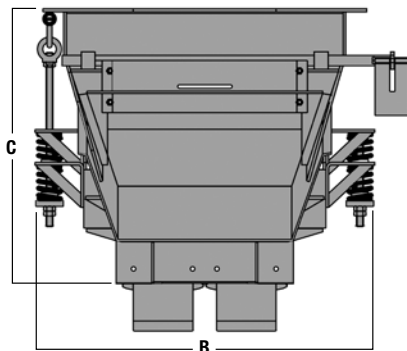

Model	✓ T/h	⚡ Un	⚡ Kw	↔ mm	⚖ Kg	📏 mm			
						A	B	C	D
AVM 401	100 - 150	2	0,74	400 x 1.000	225	800	915	930	800
AVM 501	120 - 200	2	0,74	500 x 1.000	280	1.000	970	950	800
AVM 652	170 - 250	2	1,02	650 x 1.300	380	1.250	1.120	930	800
AVM 800	220 - 300	2	1,66	800 x 1.500	480	1.550	1.270	1.120	1.000
AVM 1.000	300 - 480	2	2,2	1.000 x 1.500	655	1.750	1.470	1.120	1.200

✓ **Producción**
Production
Производительность

⚡ **Motovibradores**
Motovibrators
Вибраторы

⚡ **Potencia**
Power
Мощность

↔ **Dimensiones de bandeja**
Dimensions of tray
Размеры лотка

⚖ **Peso**
Weight
Вес