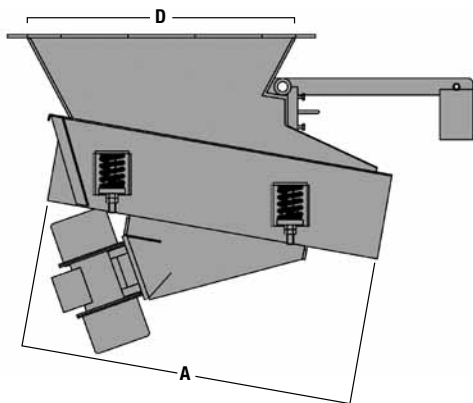

Model	✓ T/h	⚡ Un	⚡ Kw	↔ mm	⚖ Kg	📏 mm			
						A	B	C	D
AVM 401	100 - 150	2	0,74	400 x 1.000	225	800	915	930	800
AVM 501	120 - 200	2	0,74	500 x 1.000	280	1.000	970	950	800
AVM 652	170 - 250	2	1,02	650 x 1.300	380	1.250	1.120	930	800
AVM 800	220 - 300	2	1,66	800 x 1.500	480	1.550	1.270	1.120	1.000
AVM 1.000	300 - 480	2	2,2	1.000 x 1.500	655	1.750	1.470	1.120	1.200

✓ **Producción**
Production
Производительность

⚡ **Motovibradores**
Motovibrators
Вибраторы

⚡ **Potencia**
Power
Мощность

↔ **Dimensiones de bandeja**
Dimensions of tray
Размеры лотка

⚖ **Peso**
Weight
Вес