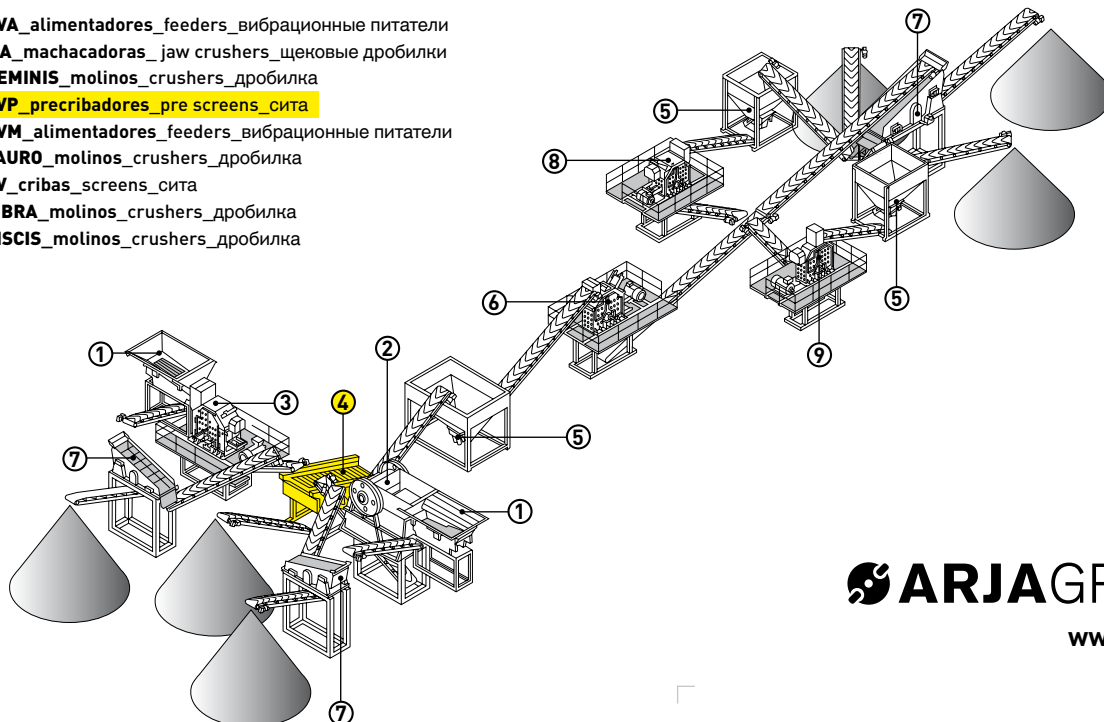

↔ **Dimensiones de bandeja**
Dimensions of tray
Размеры лотка

⚙️ **Superficie de cribado**
Screening surface
Площадь просеивания

⚡ **Potencia**
Power
Мощность

📊 **Peso**
Weight
Вес

📏 **Dimensiones**
Dimensions
Размеры машины

TABLA DE MÁQUINAS_TABLE OF MACHINES_СХЕМА МАШИН

1. AVA_alimentadores_feeders_вибрационные питатели
2. MA_machacadoras_jaw crushers_щечковые дробилки
3. GEMINIS_molinos_crushers_дробилка
4. **CVP_precibadores_pre screens_сита**
5. AVM_alimentadores_feeders_вибрационные питатели
6. TAURO_molinos_crushers_дробилка
7. CV_cribas_screens_сита
8. LIBRA_molinos_crushers_дробилка
9. PISCIS_molinos_crushers_дробилка