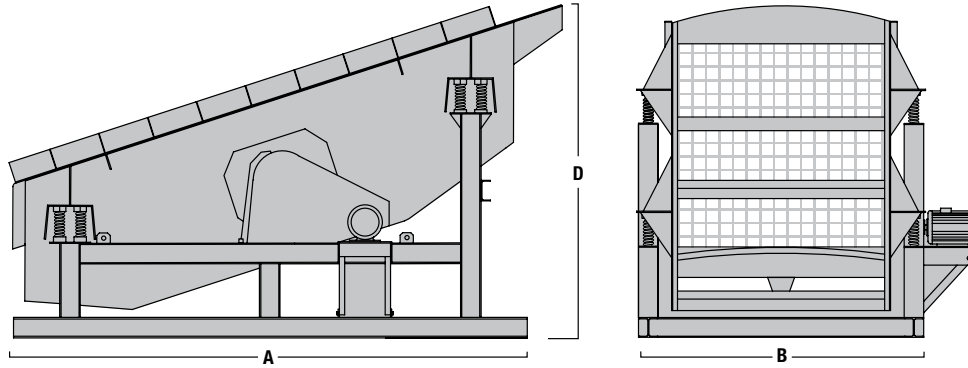

CVP

SERIE CVP

precibadores_pre screens_сита

| Model | ↔ | ⚙️ | ⚡ | 📊 | 📏 | | | |
|-----------------|-------------|----------------|------|--------|-------|-------|-------|-------|
| | mm | m ² | Kw | Kg | A | B | C | D |
| | | | | | mm | mm | mm | mm |
| CVP 3015 | 3.000x1.500 | 4,5 | 11 | 7.500 | 3.000 | 2.100 | 1.520 | 3.200 |
| CVP 3018 | 3.000x1.800 | 5,4 | 18,5 | 8.900 | 3.000 | 2.465 | 1.820 | 2.700 |
| CVP 4015 | 4.000x1.500 | 6 | 18,5 | 9.700 | 4.000 | 2.150 | 1.520 | 3.360 |
| CVP 5022 | 5.000x2.200 | 11 | 30 | 16.200 | 5.000 | 2.720 | 2.120 | 3.240 |

↔ **Dimensiones de bandeja**
Dimensions of tray
Размеры лотка

⚙️ **Superficie de cribado**
Screening surface
Площадь просеивания

⚡ **Potencia**
Power
Мощность

📊 **Peso**
Weight
Вес

📏 **Dimensiones**
Dimensions
Размеры машины