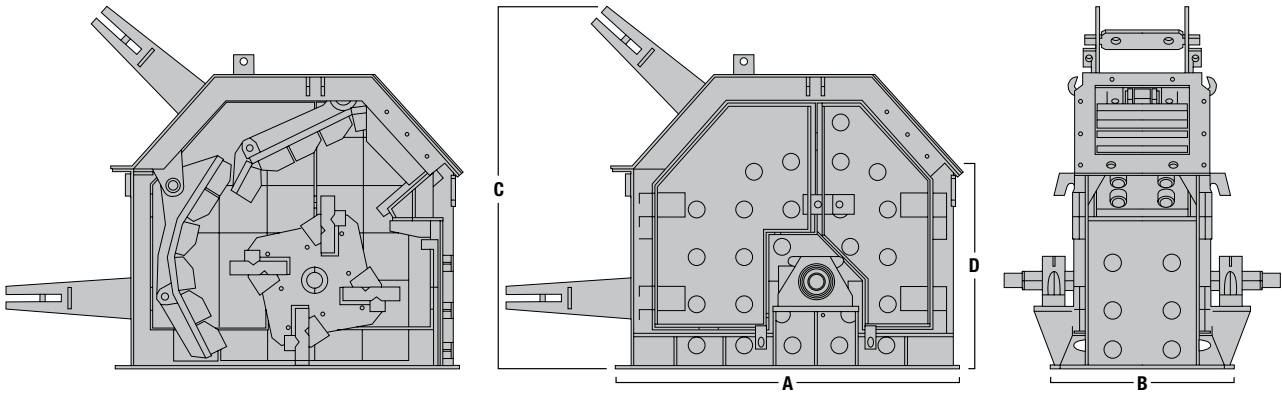

i SERIE LIBRA

molinos impactores secundarios y terciarios_secondary & tertiary impact crushers_
дробилка для вторичного и третичного дробления