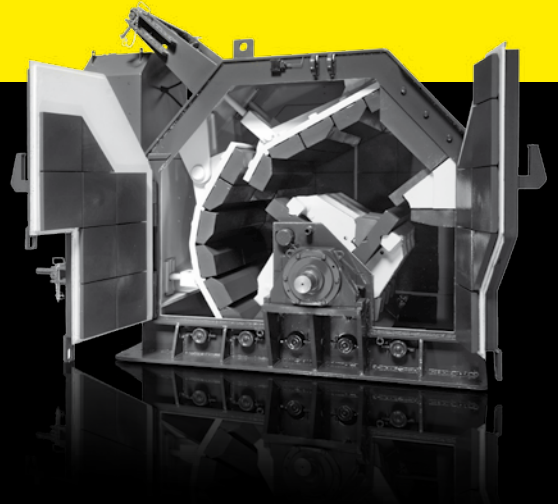

www.arja.com

Ctra. Els Alamús, s/n 25221 Els Alamús (LLEIDA) Spain
Tel. +34 973 199 163 Fax +34 973 199 190 arja@arja.com