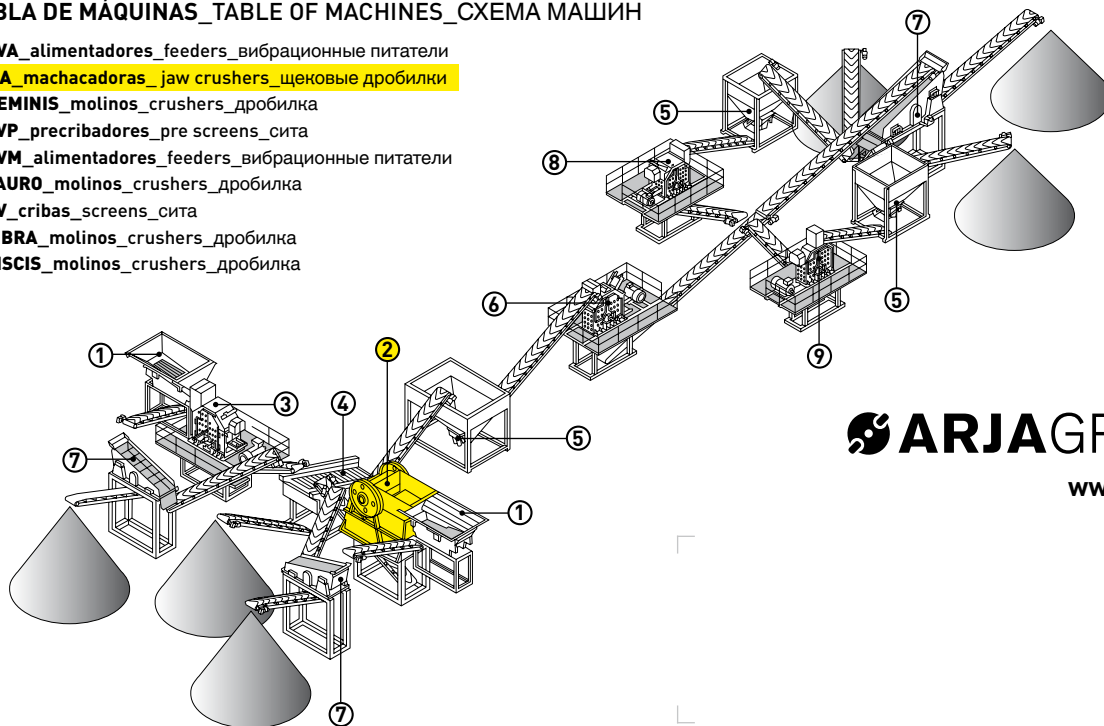

ARJAGROUP

www.arja.com