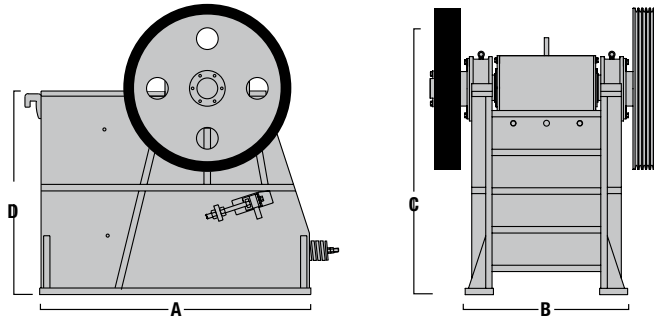

SERIE MA

machacadoras_ jaw crushers_ щековые дробилки

Model	🕒 T/h	⚡ Kw	📊 Kg	📏 mm			
				A	B	C	D
MA 0806	50-150	55	12.500	2.120	1.270	2.240	1.590
MA 1075	90-220	75	24.800	2.600	1.590	2.770	2.000
MA 1290	120-400	132	35.000	3.070	1.820	3.400	2.460
MA 1512	200-900	160	53.000	3.070	1.820	3.400	2.460
MA 1813	350-950	200	83.000	4.150	2.490	3.740	2.685

🔧	🕒				
	MA 0806	MA 1075	MA 1290	MA 1512	MA 1813
60	50-65	-	-	-	-
80	70-90	-	-	-	-
100	75-105	90-120	-	-	-
125	95-125	120-140	120-150	-	-
150	120-150	130-160	150-200	200-300	-
175		150-180	240-250	300-400	350-450
200		160-220	250-300	350-450	400-500
225			310-350	450-600	500-700
260			350-400	550-700	650-850
300				700-900	750-950

- ✓ **Producción (según reglaje)**
  Production (according to setting)
  Производительность (регулирование)
- ⚡ **Potencia**
  Power
  Мощность
- 📊 **Peso**
  Weight
  Вес
- 🔧 **Regulación**
  Regulation
  Регулирование
- 📏 **Dimensiones**
  Dimensions
  Размеры машины

TABLA DE MÁQUINAS_ TABLE OF MACHINES_ СХЕМА МАШИН

1. AVA_alimentadores_feeders_вибрационные питатели
2. MA_machacadoras_ jaw crushers_ щековые дробилки
3. GEMINIS_molinos_crushers_дробилка
4. CVP_precribadores_pre screens_сита
5. AVM_alimentadores_feeders_вибрационные питатели
6. TAURO_molinos_crushers_дробилка
7. CV_cribas_screens_сита
8. LIBRA_molinos_crushers_дробилка
9. PISCIS_molinos_crushers_дробилка